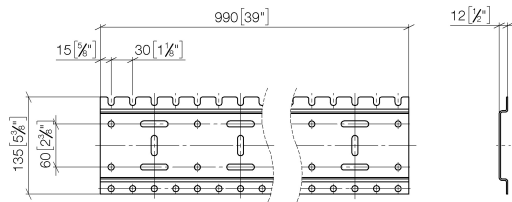

xGRID Montageschiene 990 mm -

12 320 970 90

- Breite 990 mm
- Höhe 135 mm
- Tiefe 12 mm
- Befestigungsschrauben mit Dübel

Weitere Hinweise zur xGRID Montageschiene finden Sie im Planungsanhang der SYMETRICS-Broschüre.

xGRID Montageschiene 990 mm -

12 320 970 90

mm [inches]

xGRID Montageschiene 990 mm -

12 320 970 90

Ersatzteilstückliste

Nr.	Artikelnummer	Benennung	Verbaumenge	Lieferzeit
1	04 30 31 024 01 90	Befestigungssatz	6	2