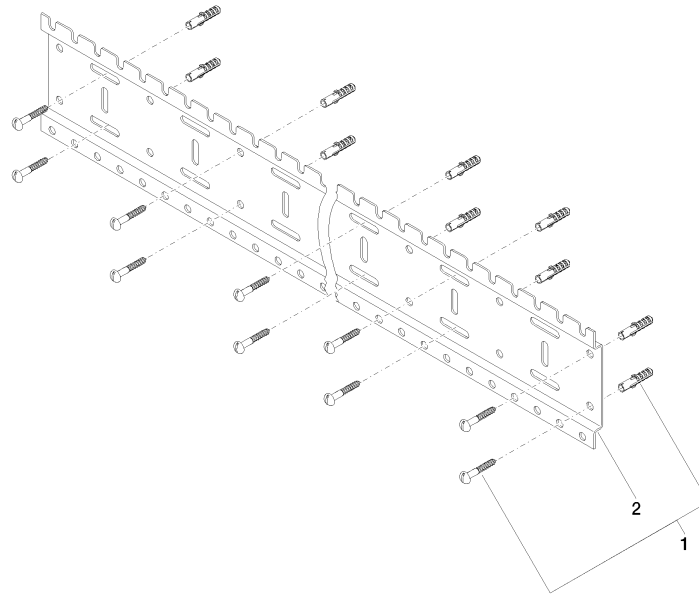

xGRID Montageschiene 990 mm -

12 320 970 90

- Breite 990 mm
- Höhe 135 mm
- Tiefe 12 mm
- Befestigungsschrauben mit Dübel

Weitere Hinweise zur xGRID Montageschiene finden Sie im Planungsanhang der SYMETRICS-Broschüre.

xGRID Montageschiene 990 mm -

12 320 970 90

mm [inches]

xGRID Montageschiene 990 mm -

12 320 970 90

Ersatzteilstückliste

Nr.	Artikelnummer	Benennung	Verbaumenge	Lieferzeit
1	04 30 31 024 01 90	Befestigungssatz	6	2